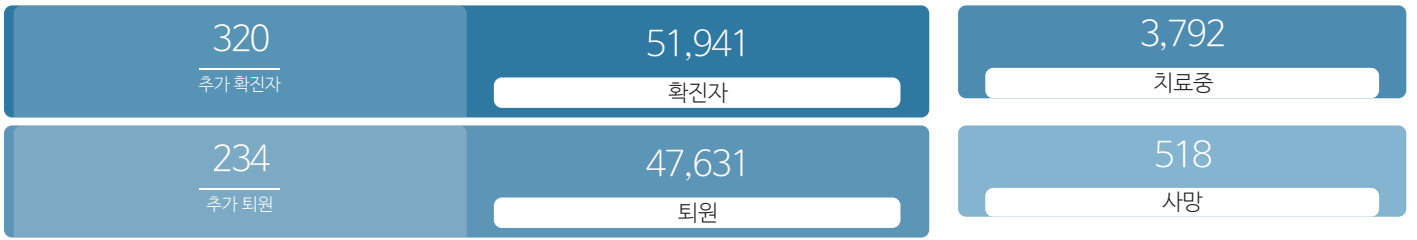

생활정보

코로나19주요뉴스삼라지운

시민참여

코로나19응원공모수상즈 | 잠시멈춤캠페인온-서울 | 캠페인 시민제안

발생동향

(2021.07.06.00시 기준)
서울시

(2021.07.06.00시 기준)
대한민국

코로나19지침

- 사회적 거리두기 2단계 자세히보기
- 감염병 위기 경보 심각

코로나19 임시선별검사소

가족돌봄비용 긴급지원 신청

QR코드 전자출입명부 안내

코로나19 신고센터(준수사항 위반 신고)

확진자 현황	확진자 이동경로	확진자 추이
-----------	-------------	-----------

확진자 현황(자치구별)

(2021.07.06.00시 기준)